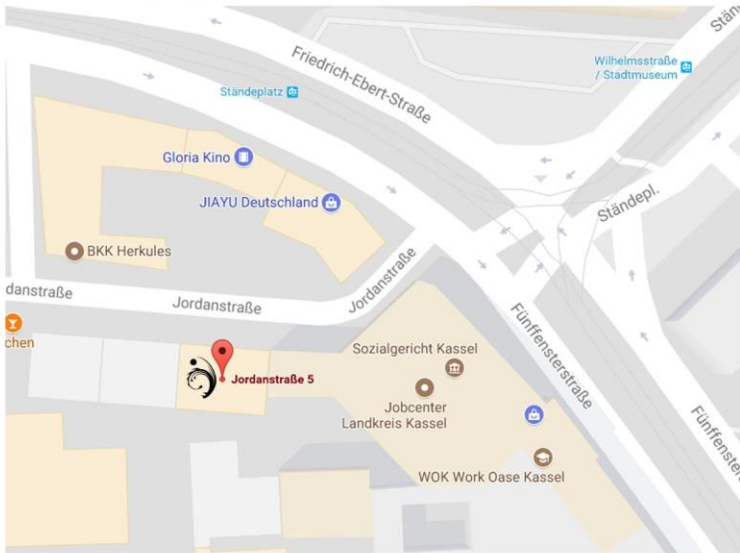

# Gruppen Maßnahme

**Ständeplatz**  
Stadtbahn-Haltestelle

4

7

8

**Indimaj e.V.**  
(Hilfe zur Selbsthilfe)

| Beratung | Arbeit  
| Coaching | Integration

Jordanstraße 5  
34117 Kassel